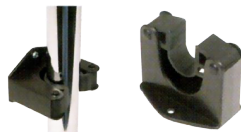

Suporte para bastão telescópico

Modelos e Preços

Código	Modelo
2602-0117	Suporte p/ Bastao Telescopio Aspiração