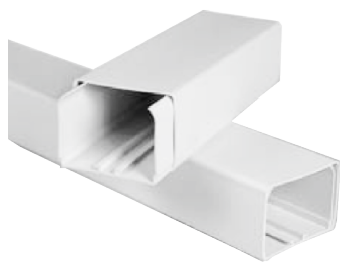

Calhas

Descrição do Produto

Calhas para ar condicionado.

De simples instalação, fixa-se a base da calha à parede, insere-se a tubagem fixando-a com as abraçadeiras e por fim coloca-se a cobertura da calha. Fixar e encavilhar a tubagem, tubos de condensados e cabos eléctricos.

Gama completa de calhas e acessórios.

No modelo 70x40 a base e a tampa são fornecidas separadamente

Nota: Calhas vendidas em barras de 2 metros e acessórios à unidade

Modelos e Preços

Código	Modelo
2502-0141	Calha p/ Cabo 16X10 c/ Base Autocolante (caixa 90mt)
E01-10030FBR *	Calha Adesiva 20*12.5 BR (caixa 120mt)
E01-10033ABR *	Angulo Plano Variavel p/ Calha 20x12.5
2502-0143	Tampa p/ Calha Arredondada 70X40 (caixa 36mt)
2502-0140	Base p/ Calha Arredondada 70X40 (caixa 36mt)
2502-0150	Angulo Interior Arredondado 70X40
2502-0148	Angulo Exterior Arredondado 70X40
2502-0152	Angulo Plano 70X40
2502-0154	Te Plano 70X40
2502-0156	Uniao Arredondada 70X40

Código	Modelo
2502-0158	Tampa Final Arredondada 70X40
2502-0145	Abraçadeira Mono/Duplo Tubo p/ Calha 7-22mm
2502-0146	Abraçadeira Mono/Duplo Tubo p/ Calha 12-54mm
E01-10090RBR *	Calha 110*50 BR (caixa 16mt)
E01-10092RBR *	Angulo interior Var. p/ Calha 110*50 BR
E01-10096RBR *	Angulo Ext. Var. p/ Calha 110*50 BR
E01-10093RBR *	Angulo Plano Var. p/ Calha 110*50 BR
E01-10094RBR *	Junta p/ Calha 110*50 BR
E01-10095RBR *	Topo p/ Calha 110*50 BR